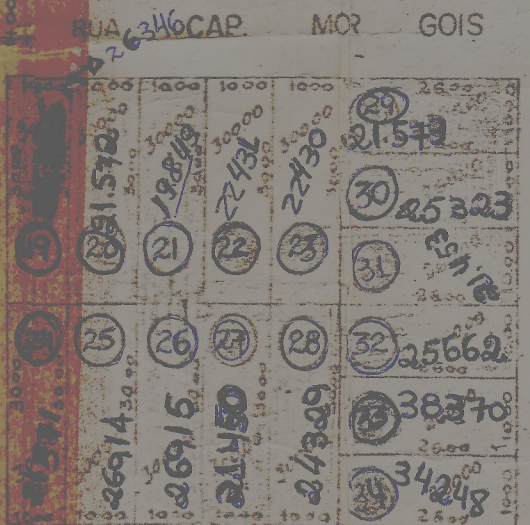

# PLANTA DE LOTEAMENTO DO TERRENO DE PROPRIEDADE DO SR. JOSÉ BRAGION — ZONA SUBURBANA — VILA DR. JORGE COURY

PIRACICABA

Je 15718

ESCALA 1:1.000

ÁREA DOS LOTES 20.584,00  
 ÁREA DAS RUAS 8.296,00  
 ÁREA TOTAL ... 28.880,00

T-16778

ALBERTO RAZERA

MARTHA WATTS

MISS

MIGUEL GERMANO

14,00 RUA 346 CAP MOR GOIS 14,00

ARANHA

14,00 RUA XISTO CUADROS 14,00

ARANHA

JOSÉ SANCHES CIPRIANO

TRAV. DONA RITA RUA SANTA CATARINA