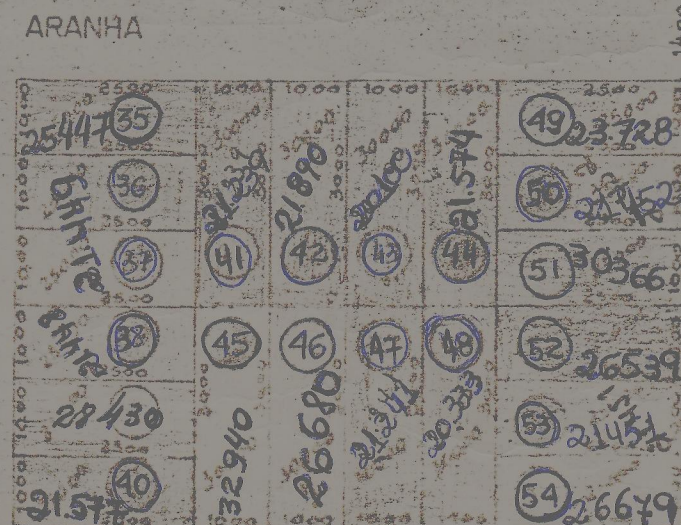

# PLANTA DE LOTEAMENTO DO TERRENO DE PROPRIEDADE DO SR. JOSÉ BRAGION — ZONA SUBURBANA — VILA DR. JORGE COURY

PIRACICABA

Je 15718

ESCALA 1:1.000

ÁREA DOS LOTES 20.584,00  
 ÁREA DAS RUAS 8.296,00  
 ÁREA TOTAL ... 28.880,00

T-16778

ALBERTO RAZERA

MARTHA WATTS

MISS

MIGUEL GERMANO

14,00 RUA 346 CAP MOR GOIS 14,00

ARANHA

14,00 RUA XISTO CUADROS 14,00