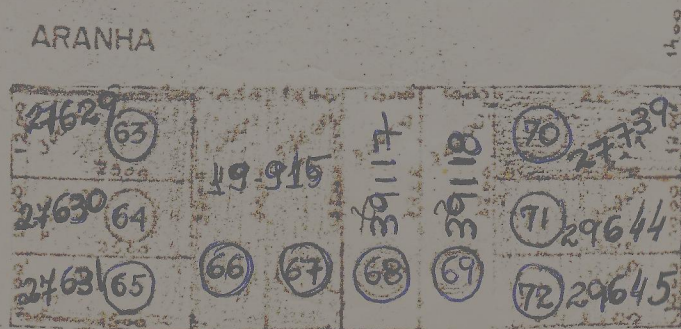

# PLANTA DE LOTEAMENTO DO TERRENO DE PROPRIEDADE DO SR. JOSÉ BRAGION — ZONA SUBURBANA — VILA DR. JORGE COURY

PIRACICABA

Je 15718

ESCALA 1:1.000

ÁREA DOS LOTES 20.584,00  
 ÁREA DAS RUAS 8.296,00  
 ÁREA TOTAL ... 28.880,00

T-16778

ALBERTO RAZERA

MARTHA WATTS

MISS

MIGUEL GERMANO

14,00 RUA 346 CAP MOR GOIS 14,00

ARANHA

14,00 RUA XISTO CUADROS 14,00